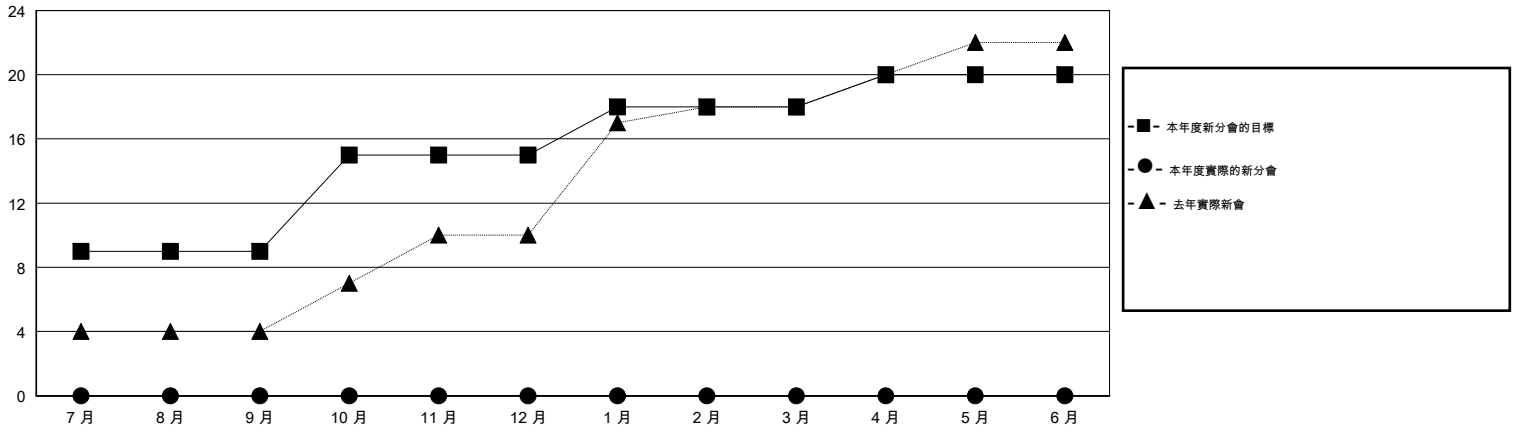

MONTHLY MEMBERSHIP PROGRESS REPORT

District 383

Results as of: 7/31/2015

GMT: OPEN

地點 CHINA

GMT憲章區 5

分會				
成果 2015-2016				
季	新分會目標	新會	會員流失的分會	淨增/減
7月/8月/9月	9	0	0	0
10月/11月/12月	6	0	0	0
1月/2月/3月	3	0	0	0
4月/5月/6月	2	0	0	0

位會員@每位須繳				
成果 2015-2016				
季	新會員目標	增加的授證/新會員	退會人數	淨增/減
7月/8月/9月	225	76	4	72
10月/11月/12月	150	0	0	0
1月/2月/3月	150	0	0	0
4月/5月/6月	100	0	0	0

目標與實際新會累積