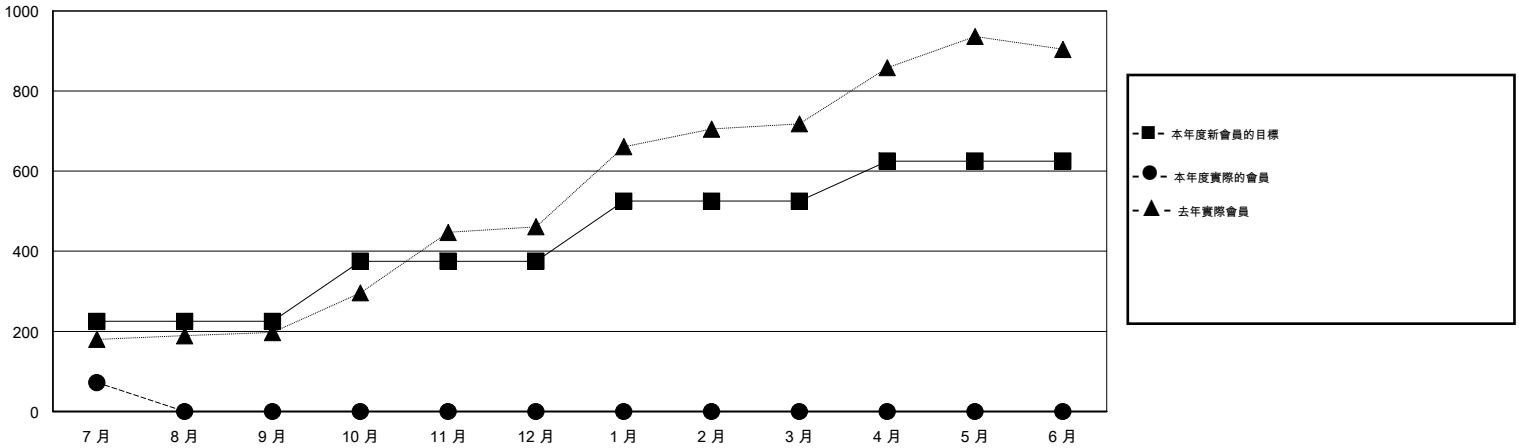

目標和實際會員累積

已取消的分會: 0	15 CLUBS OF 67 增添1位或以上的新會員	性別分佈
放棄的會員	點擊這裡取得健康評估資料	男 1,326 (62.43%)
過世 0		女 798 (37.57%)
分會已取消 0		家庭單位會員 202
其他 4		戶長 97
總計 4		非戶長 105